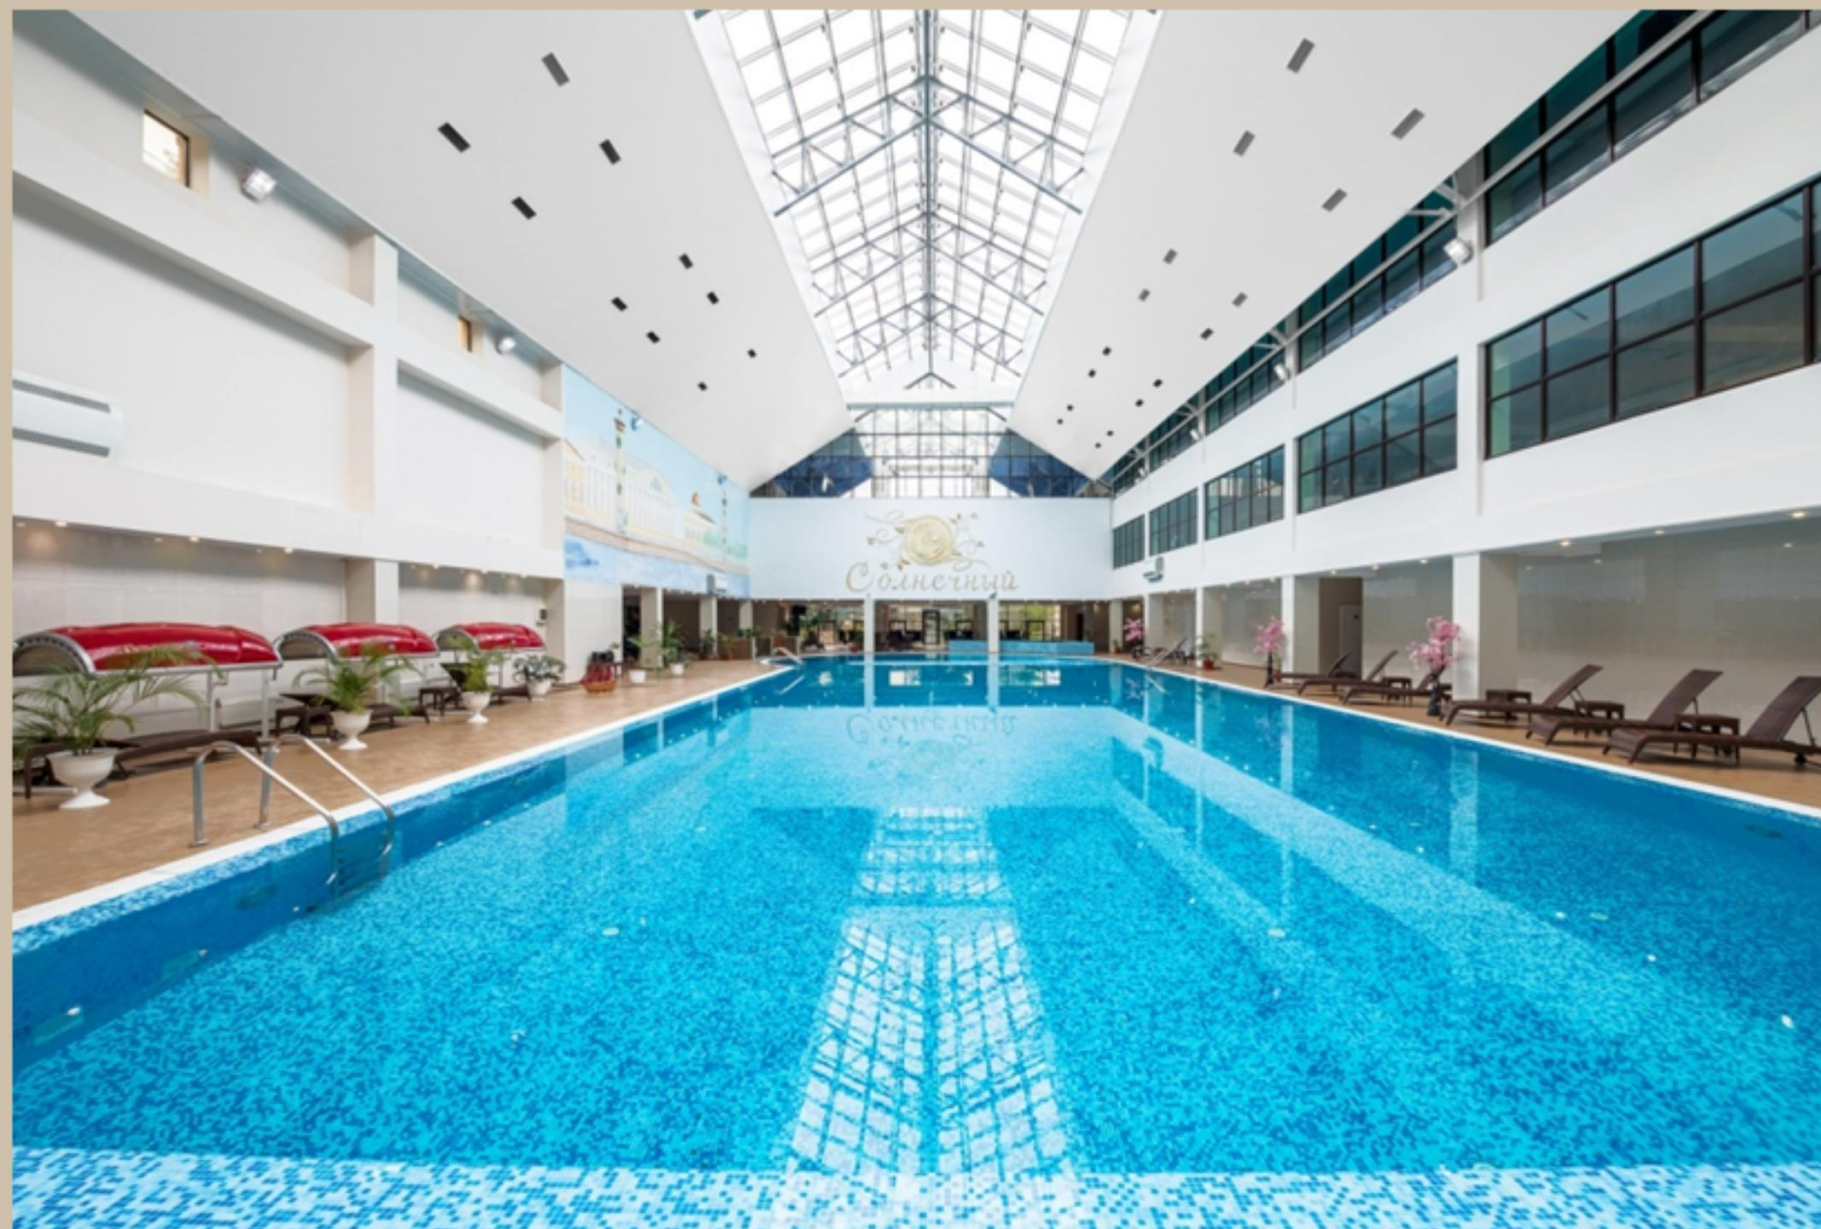

Основной бассейн имеет длину 25 и ширину 13 метров, что позволяет использовать его для заплывов на дальние дистанции.

<https://www.san-solnechniy.com/leisure/basseyn>