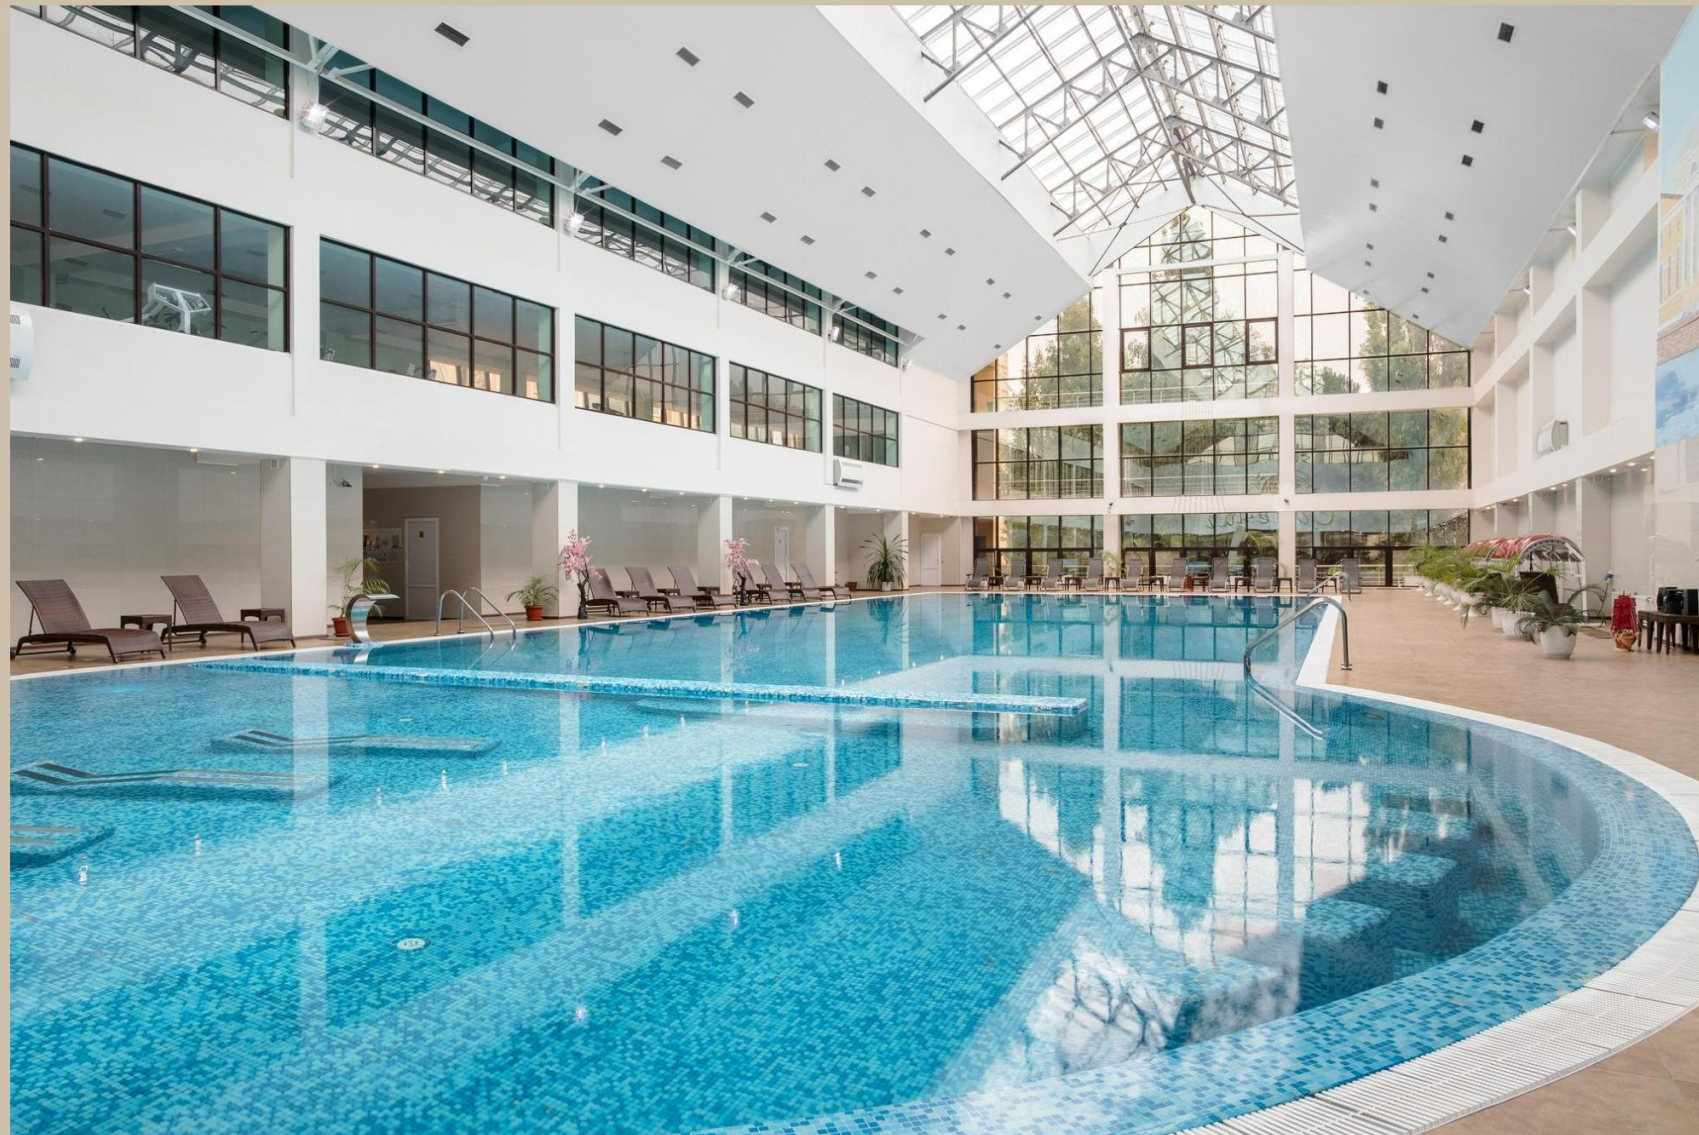

СОЛНЕЧНЫЙ
САНАТОРИЙ

**1 этап Всероссийского шахматного фестиваля «Проходная пешка»
среди мальчиков и девочек до 9, 11, 13 лет,
юношей и девушек до 15 лет
«Кисловодск 2022»**

**Ставропольский край
город-курорт Кисловодск
19-27 марта 2022**

www.san-solnechniy.com

ПАКЕТ УСЛУГ

программа "Оздоровление и отдых" для участников турнира (минимум от 2-х дней)

- 1 Проживание в выбранной категории номера
- 2 Трех разовое питание по системе "Шведский стол" в ресторане "Гостиный двор" и "Европейский" (при проживании в "Люксе")
- 3 Безлимитное посещение спортивно-развлекательного комплекса – бассейн хаммам, сауны, тренажерный зал, консультация терапевта

СИСТЕМА ЛОЯЛЬНОСТИ

САНАТОРИЙ "СОЛНЕЧНЫЙ" РАЗРАБАТЫВАЕТ
ВЫГОДНЫЕ ПРЕДЛОЖЕНИЯ

ВО ВРЕМЯ ТУРНИРА СОПРОВОЖДАЮЩИЕ ГОСТИ
МОГУТ КОМПЛИМЕНТАРНО ВОСПОЛЬЗОВАТЬСЯ
БАССЕЙНОМ, ХАММАМОМ И САУНАМИ

В ПЕРЕРЫВАХ УЧАСТНИКИ МОГУТ ИГРАТЬ В БИЛЬЯРД,
ПРОВОДИТЬ ВРЕМЯ НА УЛИЧНОЙ СПОРТИВНОЙ
ПЛОЩАДКЕ, ПРИНИМАТЬ ОЗДОРОВИТЕЛЬНЫЕ
ПРОЦЕДУРЫ