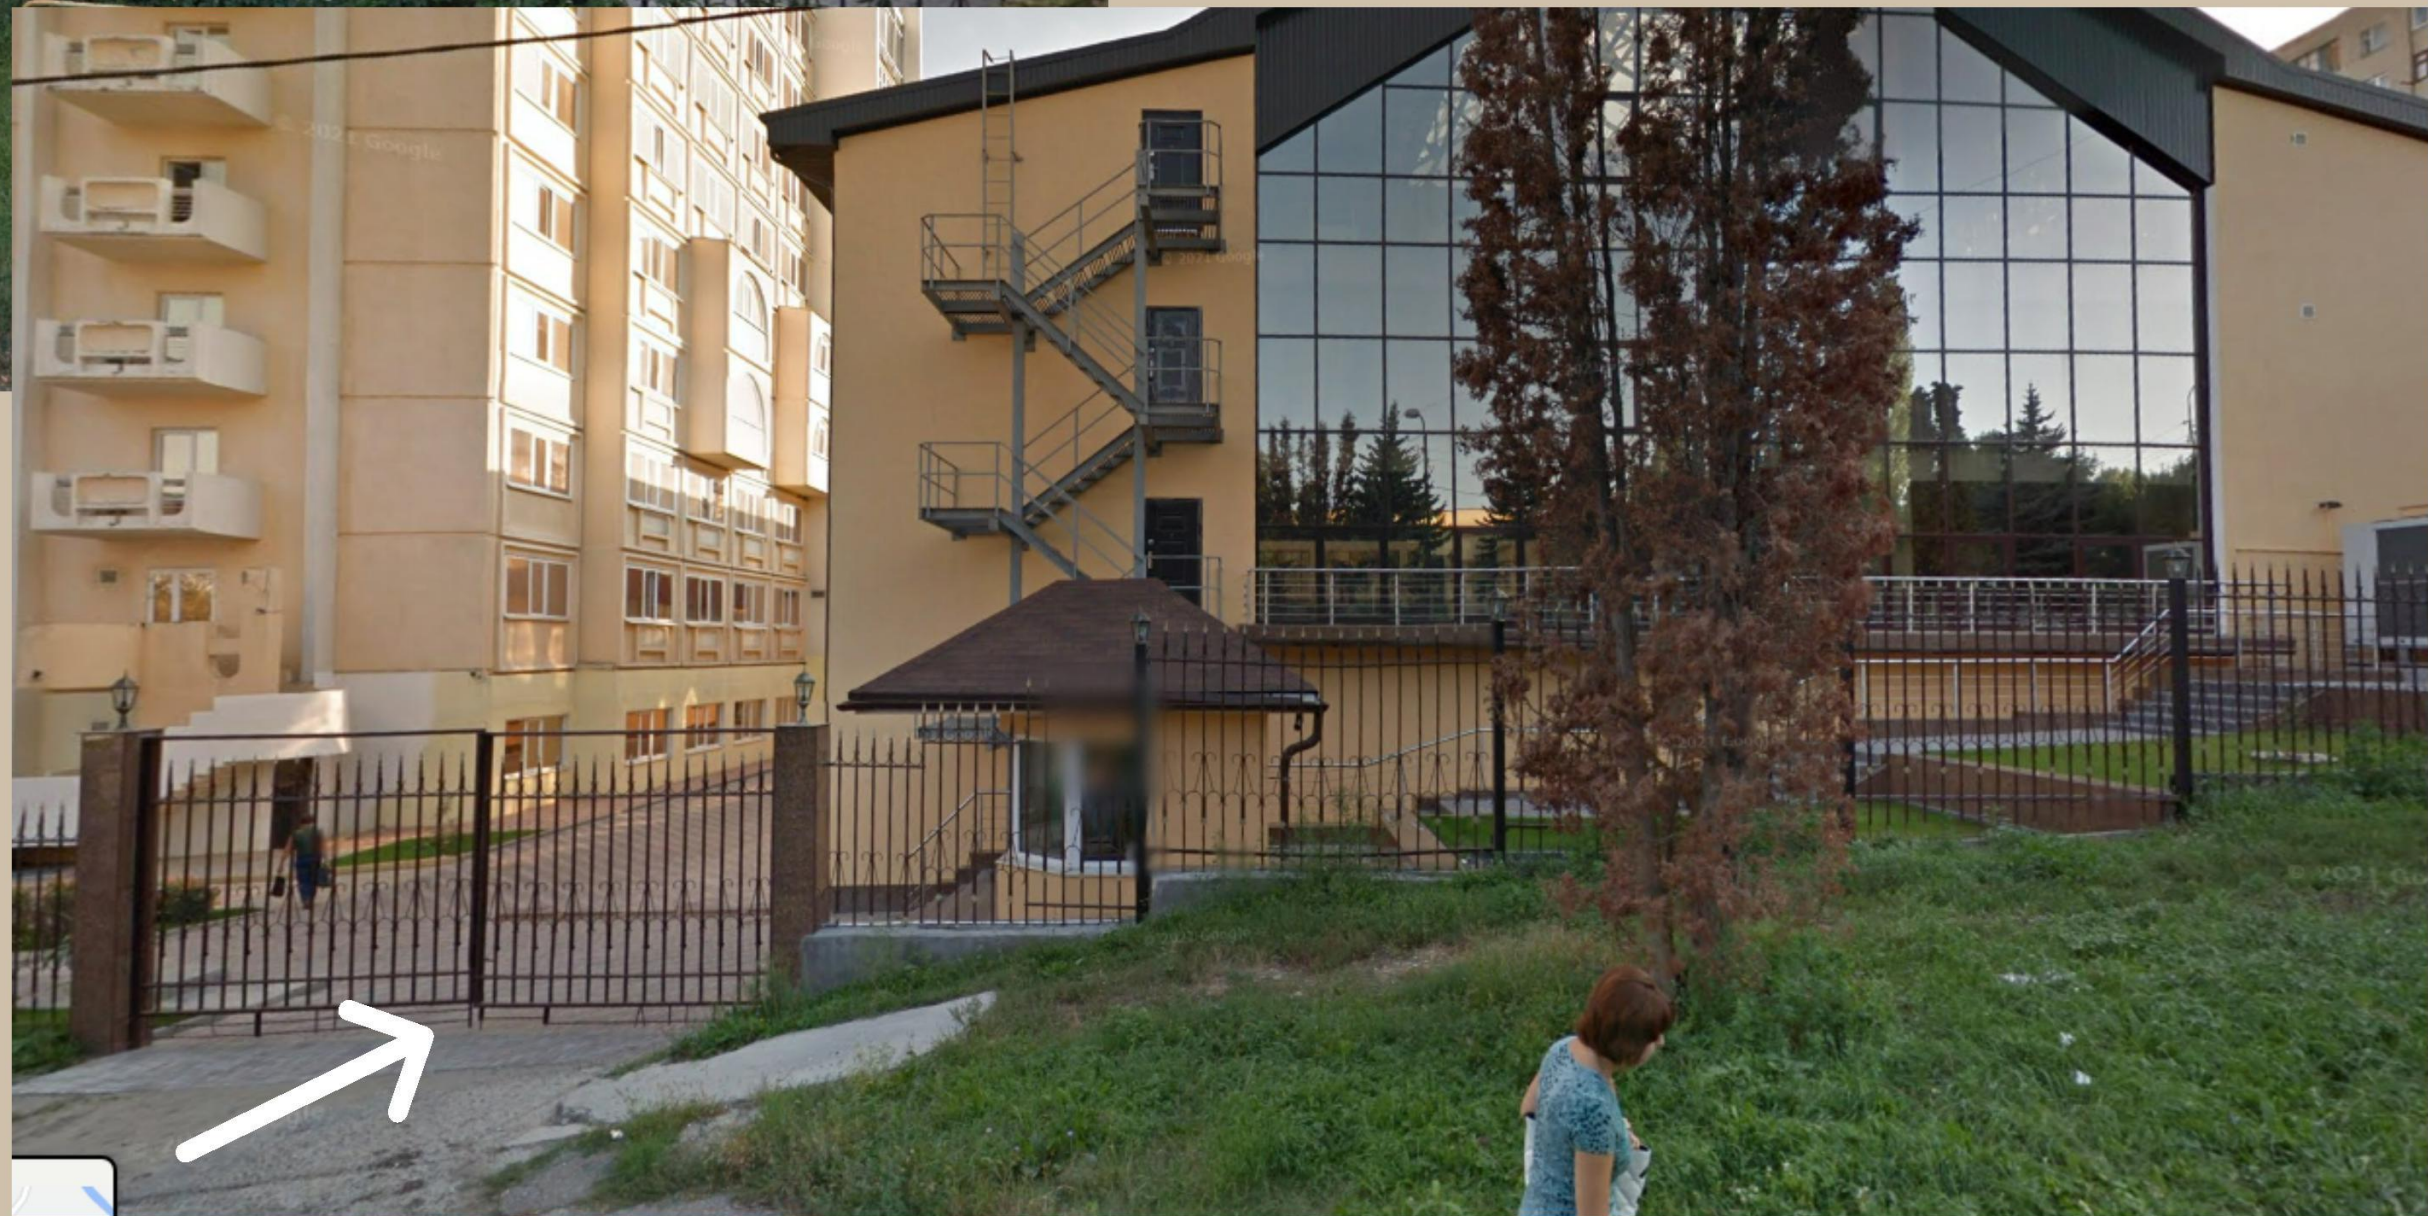

<https://www.san-solnechniy.com/leisure/basseyn>

Хаммам, сауна, инфракрасная сауна, снегогенератор, душ впечатлений, травяная сауна

Маршрут от КПП 1 (Куйбышева, 66) до Ночного клуба:

КОНТАКТЫ:

СОЛНЕЧНЫЙ
САНАТОРИЙ